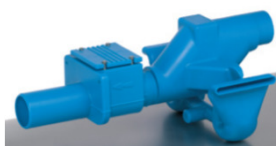

Akcesoria

Syfon przelewowy Duo **369** 4000200

Syfon przelewowy Mono **289** 4000250

Syfon przelewowy Uno do zbiorników z PE **269** 4000260

Syfon przelewowy Uno do zbiorników betonowych **229** 4000265

Syfon przelewowy DN 100 bez zabezpieczenia przed gryzoniami **179** 4000210

Syfon przelewowy DN 100 ze spiralnym zabezpieczeniem przed gryzoniami **259** 4000310

Syfon przelewowy DN 150 z zabezpieczeniem przed gryzoniami **1 329** 4000275

Syfon przelewowy DN 200 z zabezpieczeniem przed gryzoniami **1 329** 4000285

Syfon przelewowy DN 250 z zabezpieczeniem przed gryzoniami **1 329** 4000295

Zawór przeciwwrotny DN 110 **419** 4000910

Zawór przeciwwrotny z Syfonem Uno **599** 4000930

Zawór przeciwwrotny z Syfonem Duo **689** 4000940

Uspokojony wlew DN 100 **189** 4000100

Uspokojony wlew DN 150 **1059** 4000150

Uspokojony wlew DN 200 **1059** 4000155

Uspokojony wlew DN 250 **1059** 4000160

Pływający pobór do pompy **209** 4000600

Pływający pobór do pompy z 2 m węzłem - komplet **369** 4000620

Wąż ssący Vacu-Press **60/mb** 4000642

Podstawa do pompy samozasysającej **429** 4000680

Konsola do pompy **249** 5000100

Regulator przepływu **829** 4000800

Pływający regulator przepływu 1" **459** 4000810

Pływający regulator przepływu 1 1/2" **599** 4000820

Zestaw ogrodowy do poboru wody **229** 9000390

Przejście szczelne DN 100 2xØ32, 1xØ16 i 2 kable **419** 5000300

Przejście szczelne DN 100 1xØ36, 1xØ16 i 2 kable **419** 5000310

Przejście szczelne DN 100 1xØ32, 1xØ16 i 2 kable **419** 5000320

System napełniający do zbiornika podziemnego **1319** 5000950

Wlew **159** 5000410

Pneumatyczny wskaźnik poziomu **359** 5000500

Miernik do pneumatycznego wskaźnika poziomu **19** 5000520

Połączenie do miernika **9** 5000521

Szybkozłączka DN 100 – komplet 2 szt. **89** 4000750